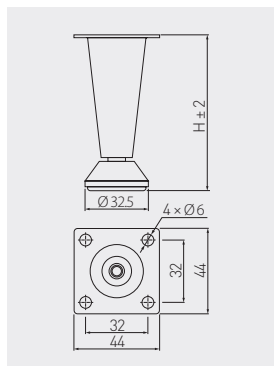

Nóżka RIO z regulacją
Adjustable leg RIO
Ножка RIO с регулировкой

	 H mm		
NM-RIO-050-01	50 +/- 2	chrom / chrome / хром	ZnAl
NM-RIO-080-01	80 +/- 2		
NM-RIO-100-01	100 +/- 2		

Nóżka BD-03 z regulacją
Adjustable leg BD-03
Ножка BD-03 с регулировкой

	 H mm		
NM-BD-003-01	100 + 5	chrom / chrome / хром	stal / steel / сталь
NM-BD-003-02		satyna / satin / сатин	
NM-BD-003-150-01	150 + 5	chrom / chrome / хром	
NM-BD-003-150-02		satyna / satin / сатин	