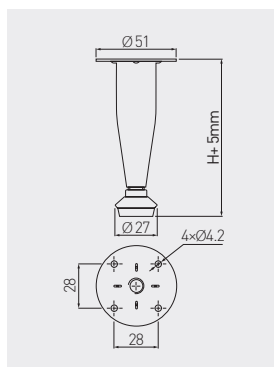

Nóżka RIO z regulacją
Adjustable leg RIO
Ножка RIO с регулировкой

	 H mm		
NM-RIO-050-01	50 +/- 2	chrom / chrome / хром	ZnAl
NM-RIO-080-01	80 +/- 2		
NM-RIO-100-01	100 +/- 2		

Nóżka BD-03 z regulacją
Adjustable leg BD-03
Ножка BD-03 с регулировкой

	 H mm		
NM-BD-003-01	100 + 5	chrom / chrome / хром	stal / steel / сталь
NM-BD-003-02		satyna / satin / сатин	
NM-BD-003-150-01	150 + 5	chrom / chrome / хром	
NM-BD-003-150-02		satyna / satin / сатин	